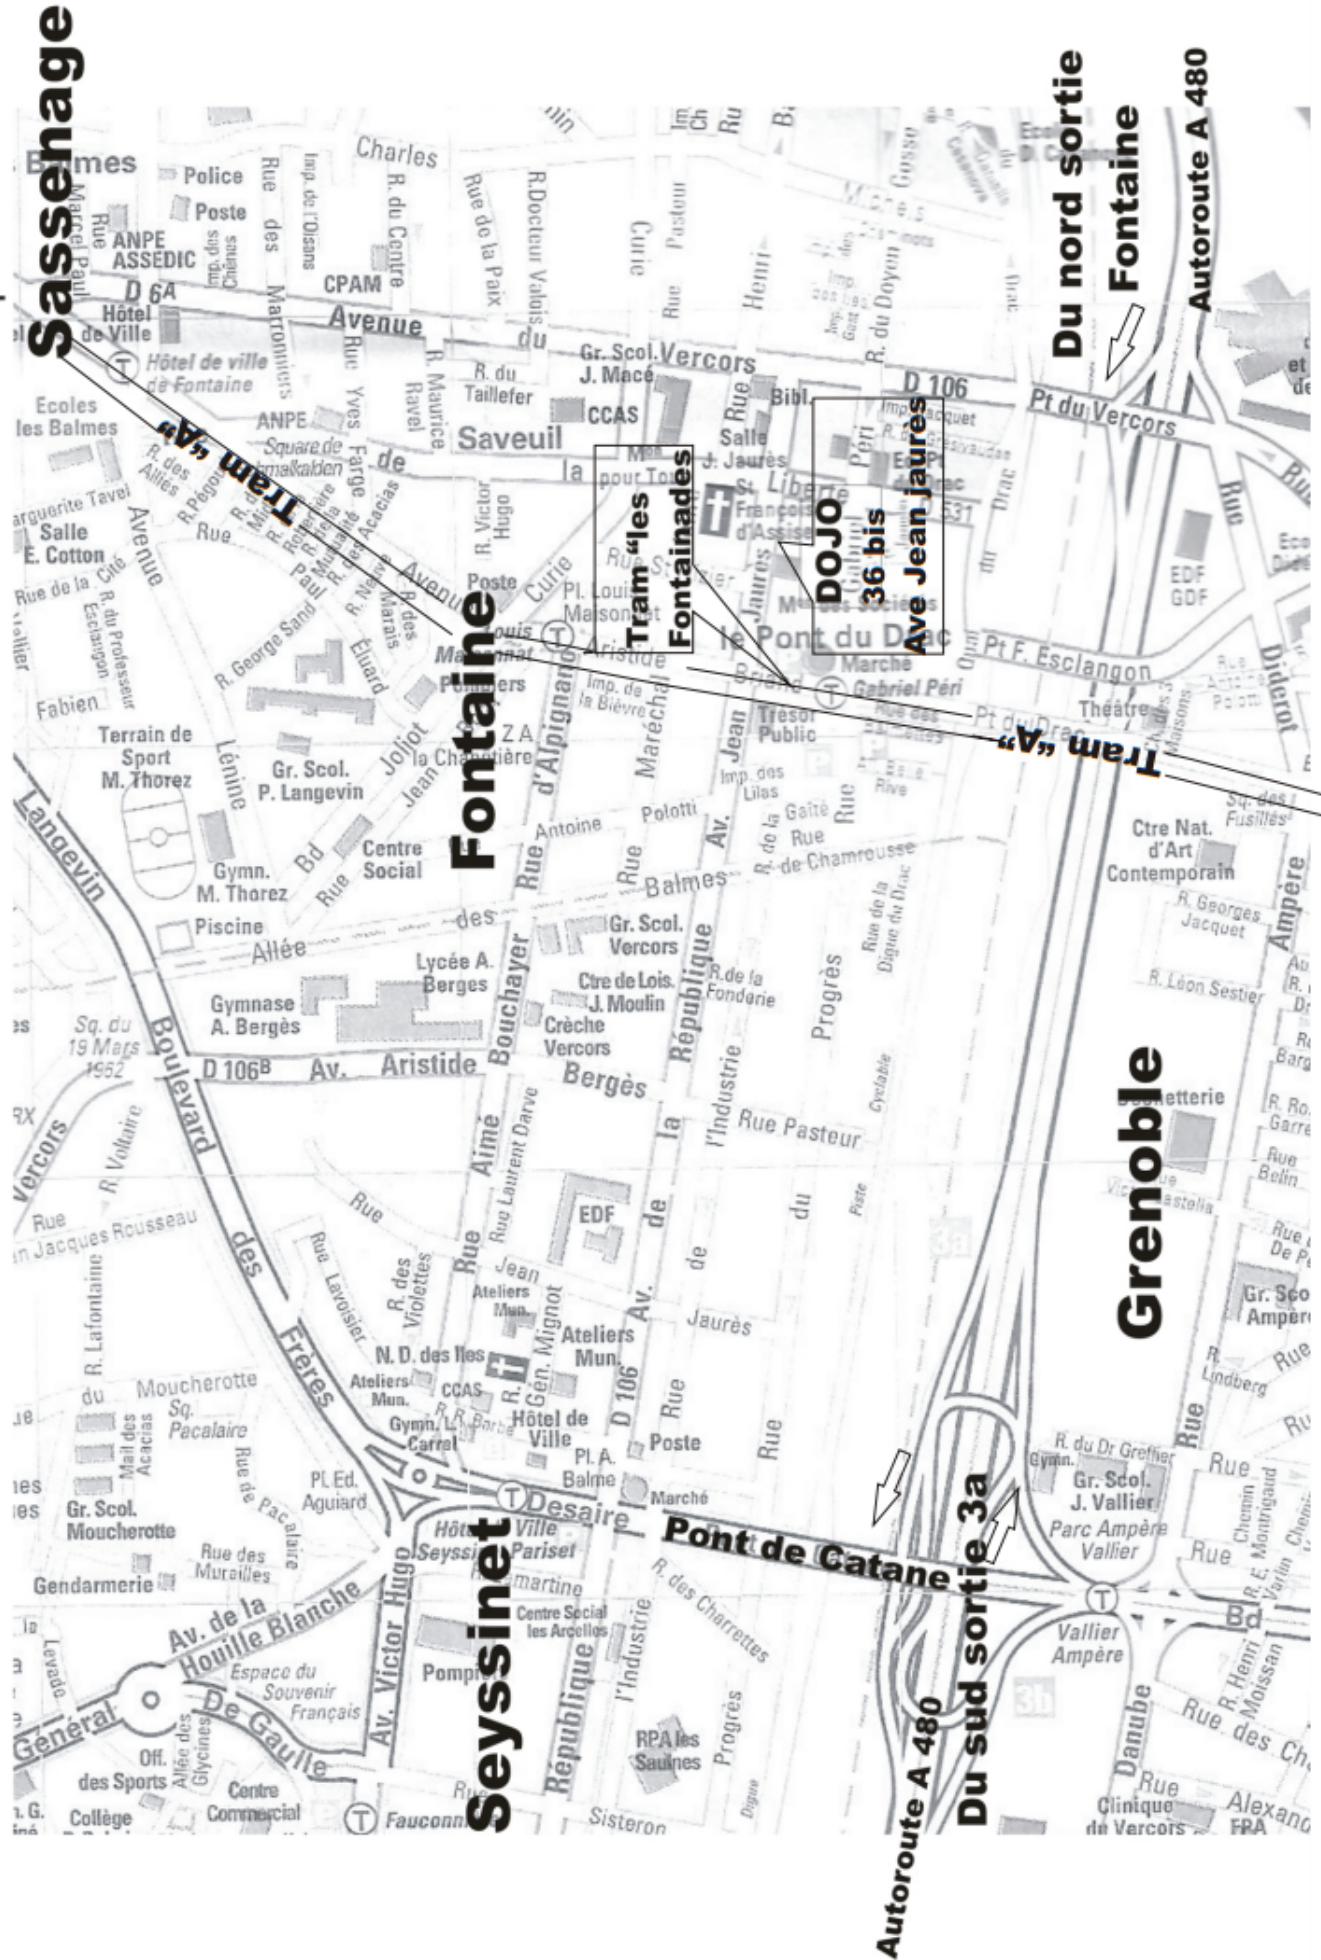

ASF ONTAINE **AIKIDO**

STAGE ANIMÉ PAR MICHELINE TISSIER

7^{ème} DAN AÏKIKAI SHIHAN

LE SAMEDI 14 OCTOBRE 2023

DE 09H30 à 12H30

Tarif : 30 euros

Dojo : Espace Pierre FUGAIN 36bis, avenue Jean Jaurès 38600 FONTAINE

Depuis
Sassenage

**Du nord sortie
Fontaine**

Autoroute A 480

Fontaine

Grenoble

Du sud sortie 3a
Autoroute A 480

**Tram "les
Fontaines"**

DOJO
36 bis
Ave Jean Jaures

Pont de Catane

Seyssinet