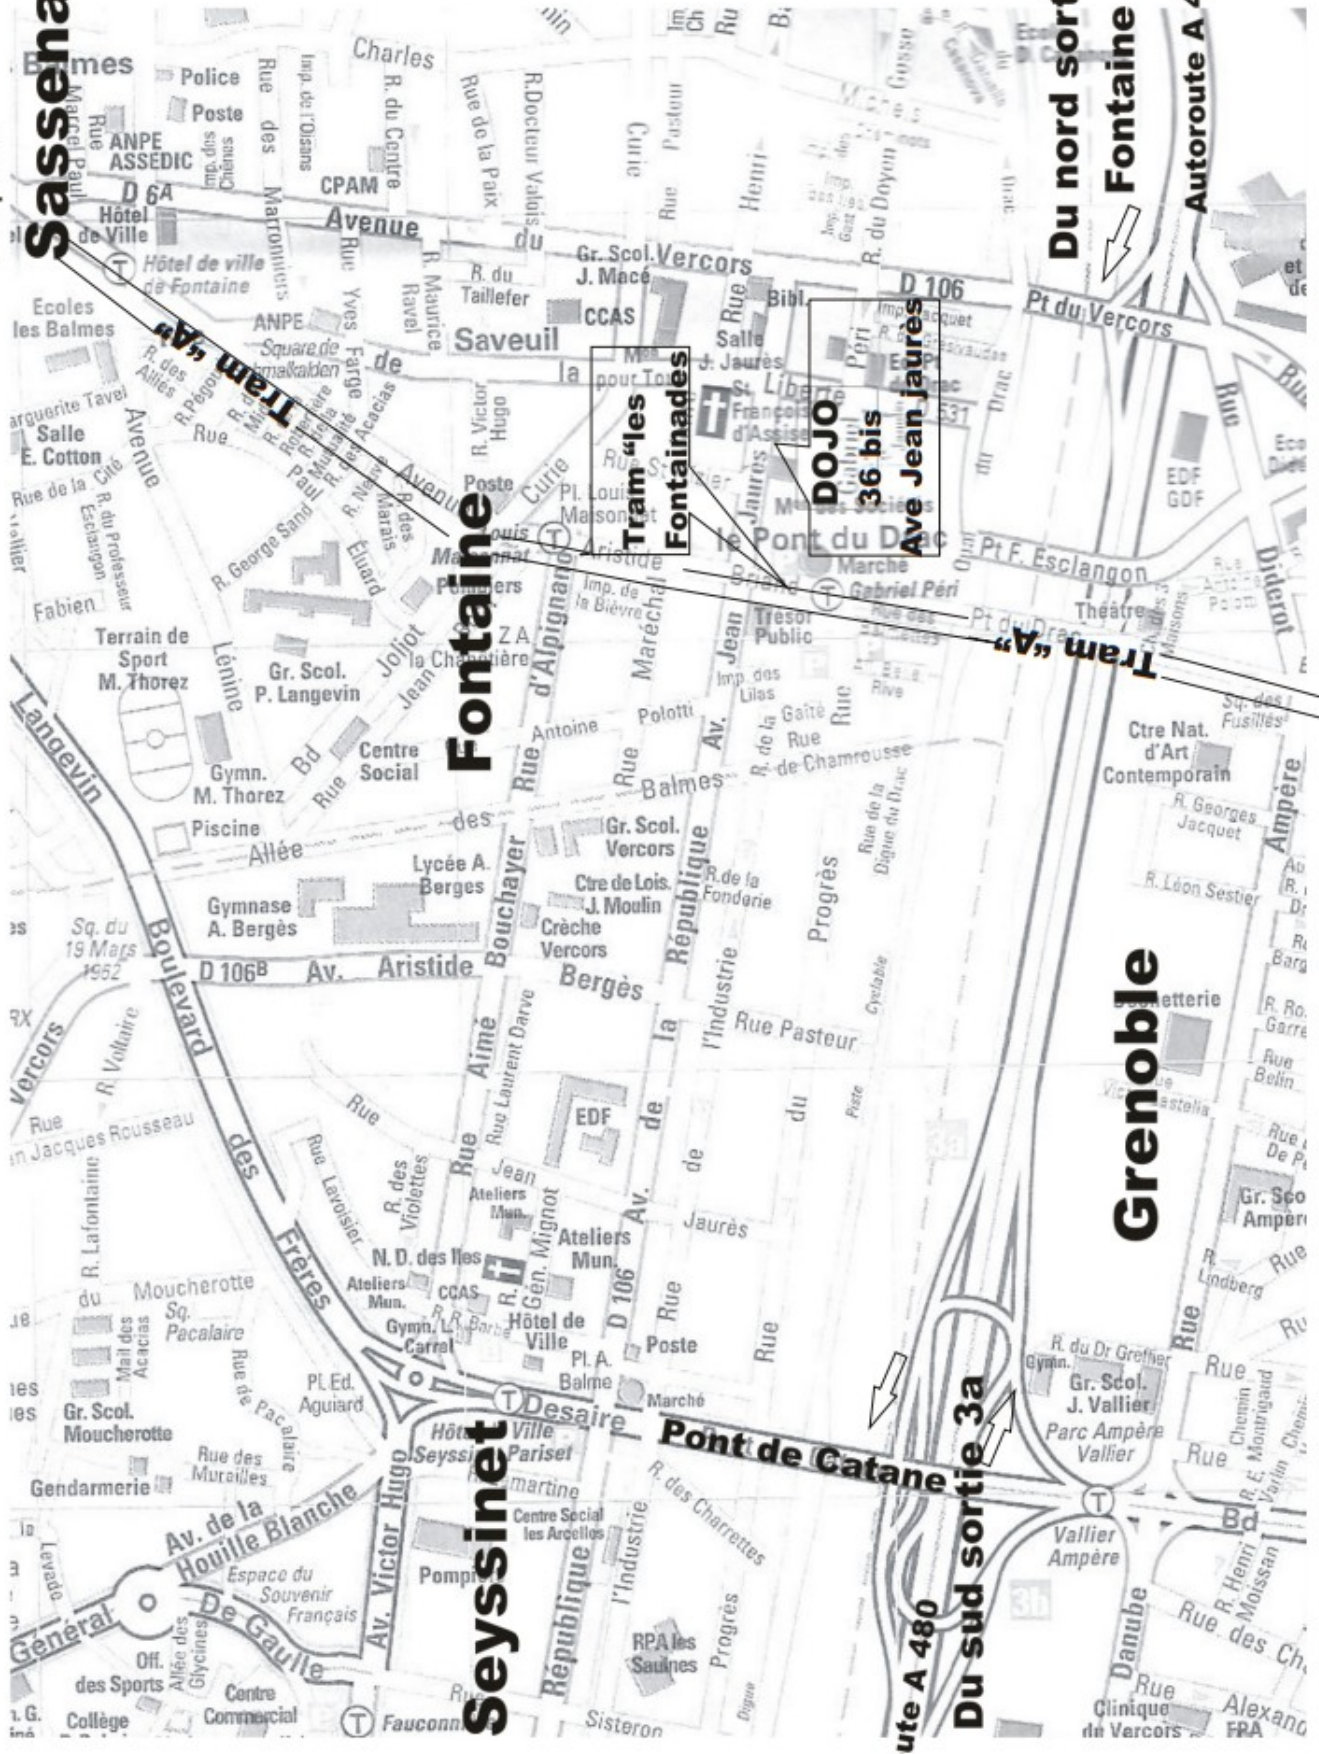

Site Web : www.aikido-fontaine-38.fr

iFAikido

i Fontaine Aïkido

Depuis

Sassenage

Du nord sortie

Fontaine

Autoroute A 480

Fontaine

Grenoble

Seyssinet

Pont de Catane

Du sud sortie 3a

Autoroute A 480

les Fontainades

DOJO 36 bis Ave Jean Jaures